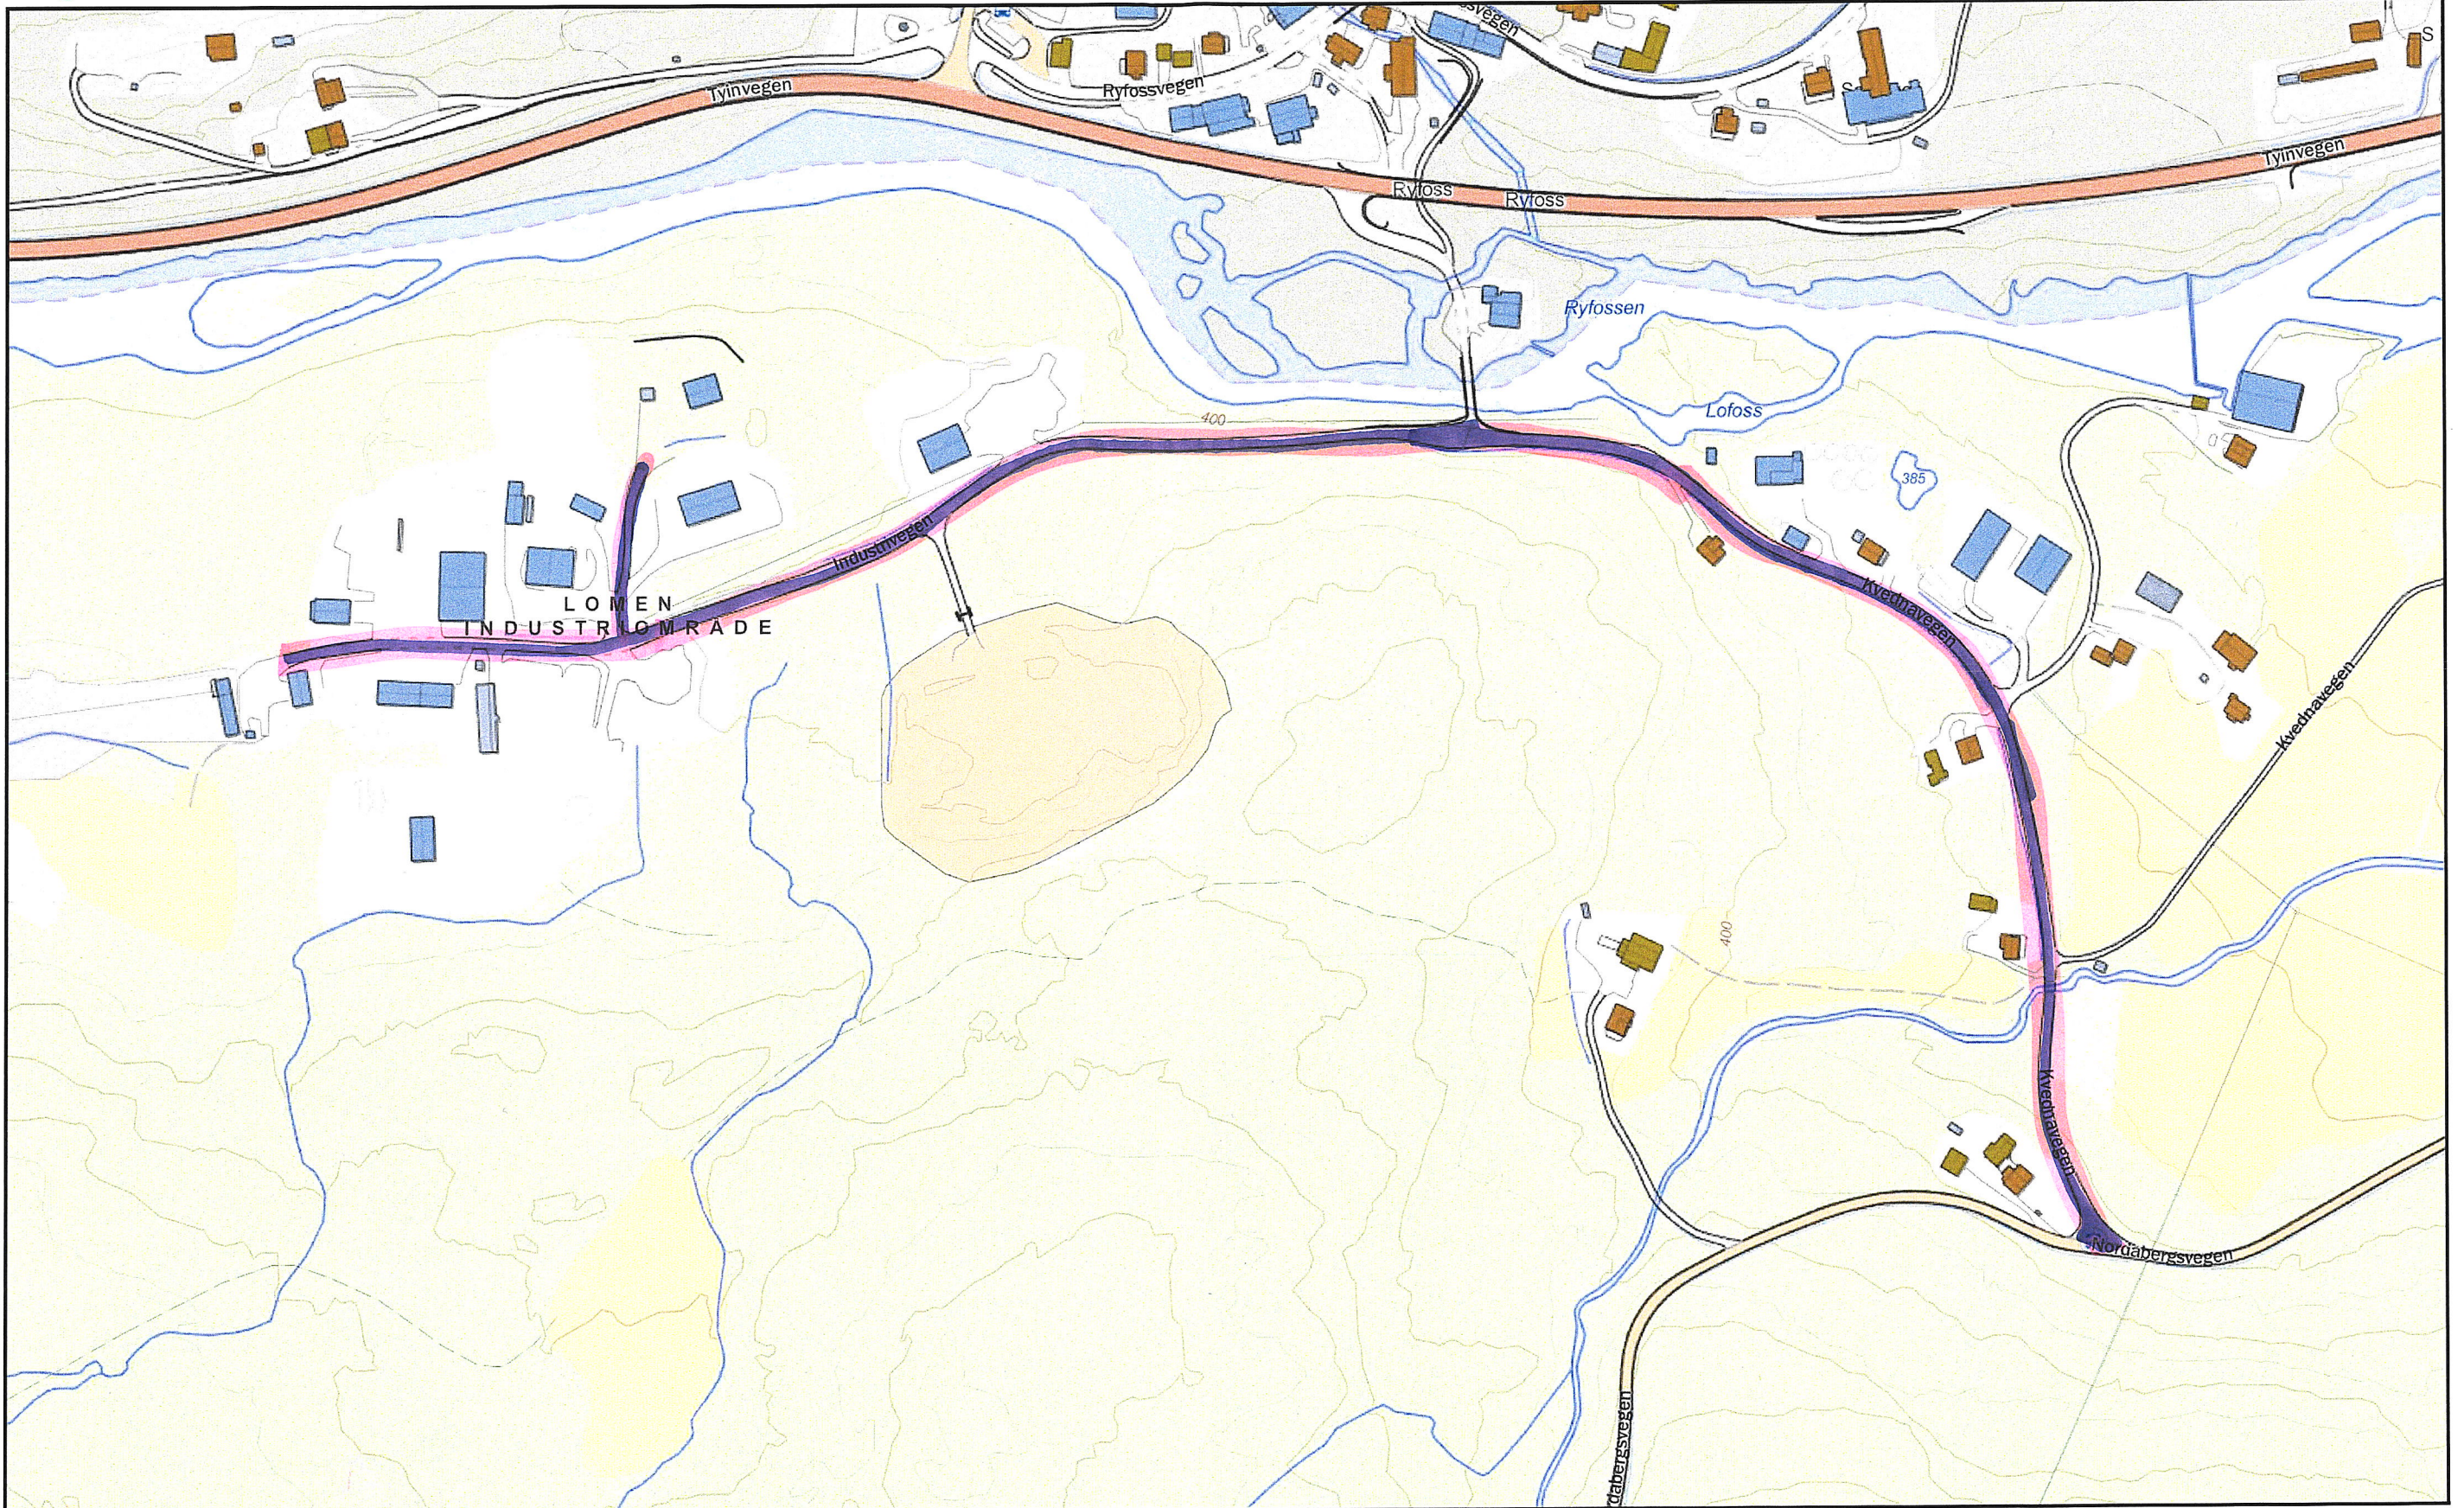

# Kartutsnitt

Utskrift av kartutsnittet fra Innsyn publikum

**LOMEN - RODE1**

Dato: 11.11.2025 Omtrentlig målestokk: 1:4129 Koordinatsystem: UTM-32N

1

# Kartutsnitt

LOMEN - RODE 1

Utskrift av kartutsnittet fra Innsyn publikum

Dato: 11.11.2025 Omtrentlig målestokk: 1:4702 Koordinatsystem: UTM-32N